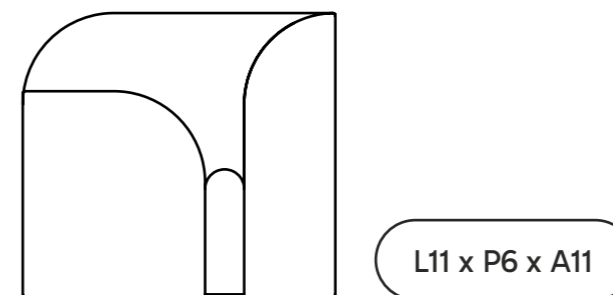

Dimensões (cm)