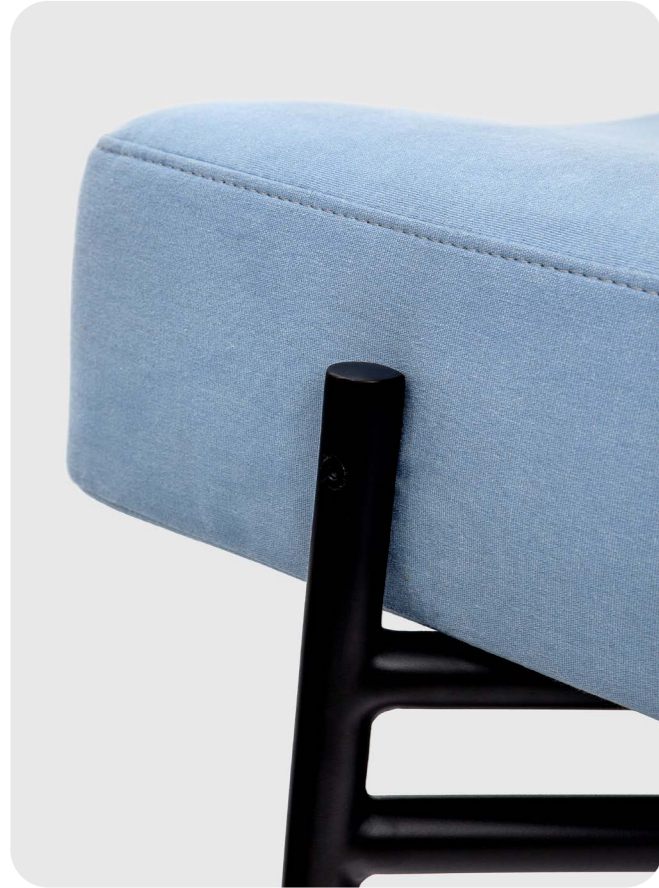

Poltrona Compô

Materiais

→ Área interna e externa coberta