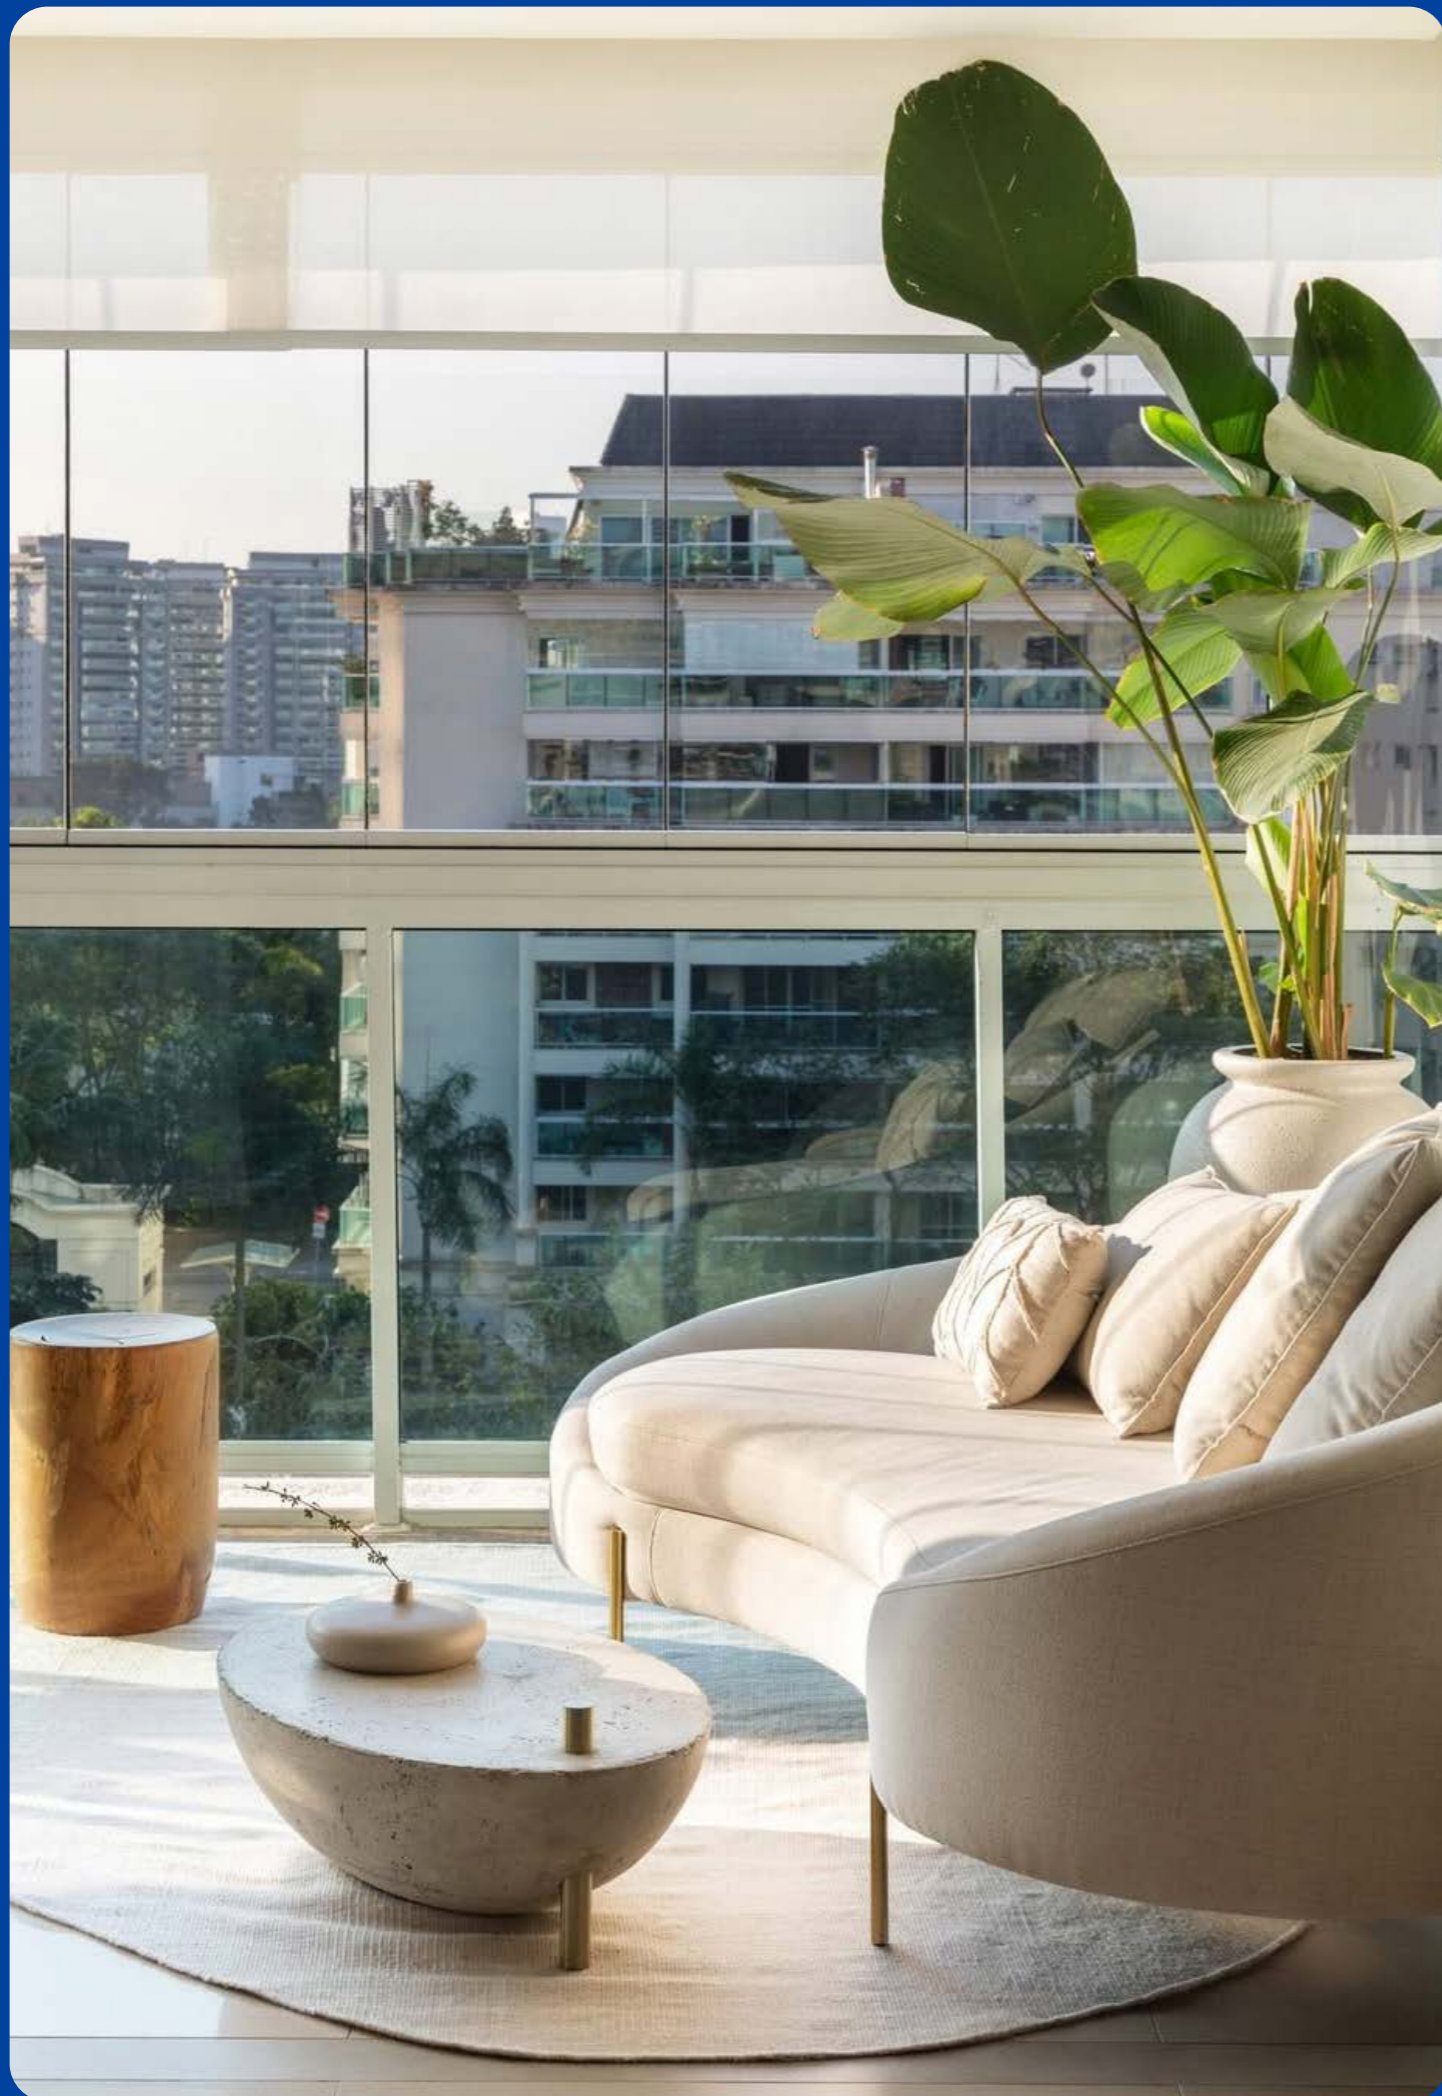

Pra apoiar

Mesa Baleia

Peça composta por materiais de grande simplicidade: concreto armado e um tubo de aço inox com pintura eletrostática preta ou marrom corten ou então em verniz dourado ou tom natural!

Especifique para sua sala de estar, jantar, TV ou até mesmo para o deck da piscina.

O verniz dourado pode apresentar micropintas mais escuras nas extremidades do tubo, este fenômeno é considerado normal e característico do acabamento.