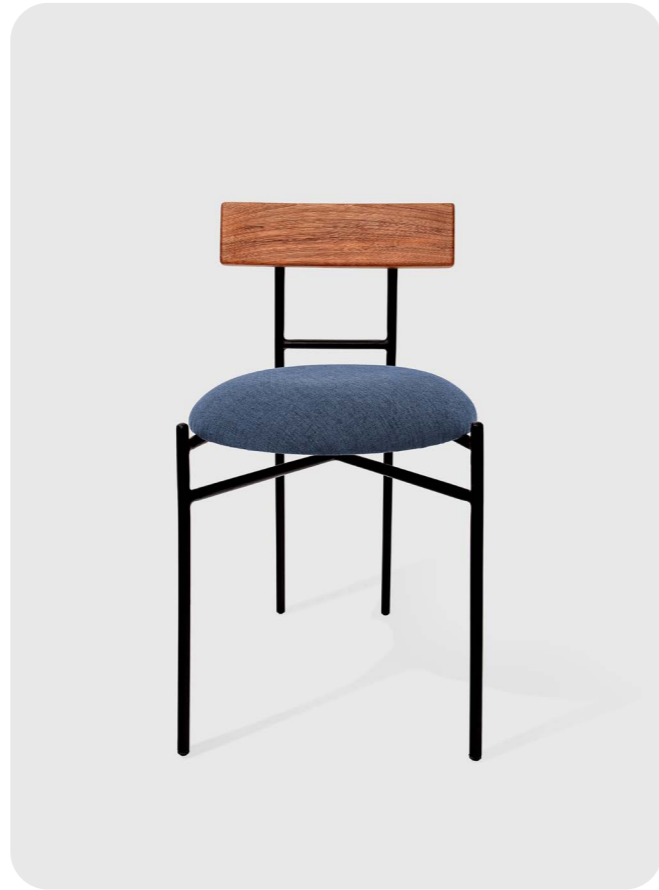

Bowl (de mesa ou parede)

Astronautinha

Bowl feito de metal repuxado. Deixe no hall de entrada, coloque suas chaves de casa, celular, óculos, ou utilize como uma peça decorativa em cima de sua mesa de jantar ou de centro, colocando uma flor!

Rosé

Vermelho
queimado

Dimensões (cm)

Pra sentar

Cadeira Mush

A cadeira Mush é resultado de 2 premissas da designer Carol Magliari: leveza e compacidade.

Ótima para pequenos espaços e leve para levar daqui para lá, de lá para cá!