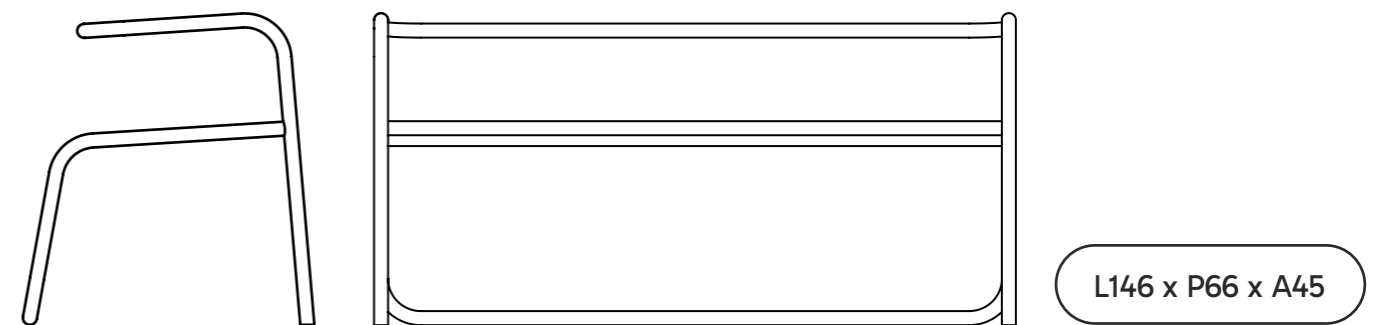

Dimensões (cm)