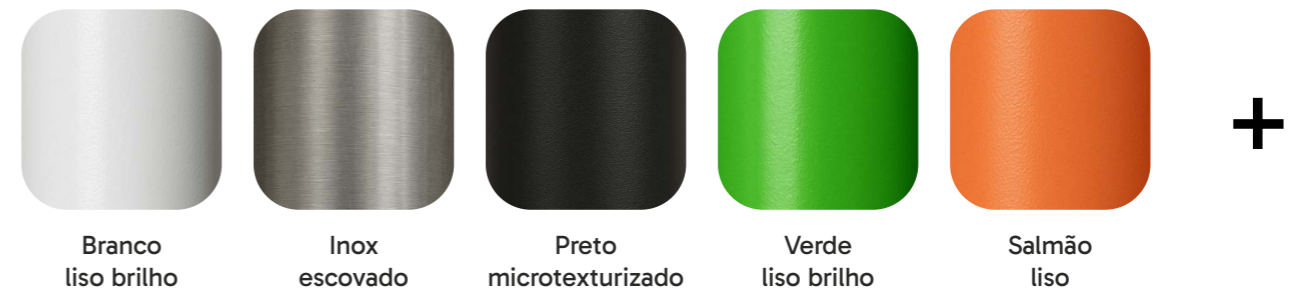

Materialis

→ Área interna e externa

Dimensões (cm)

L42 x P4 x A160