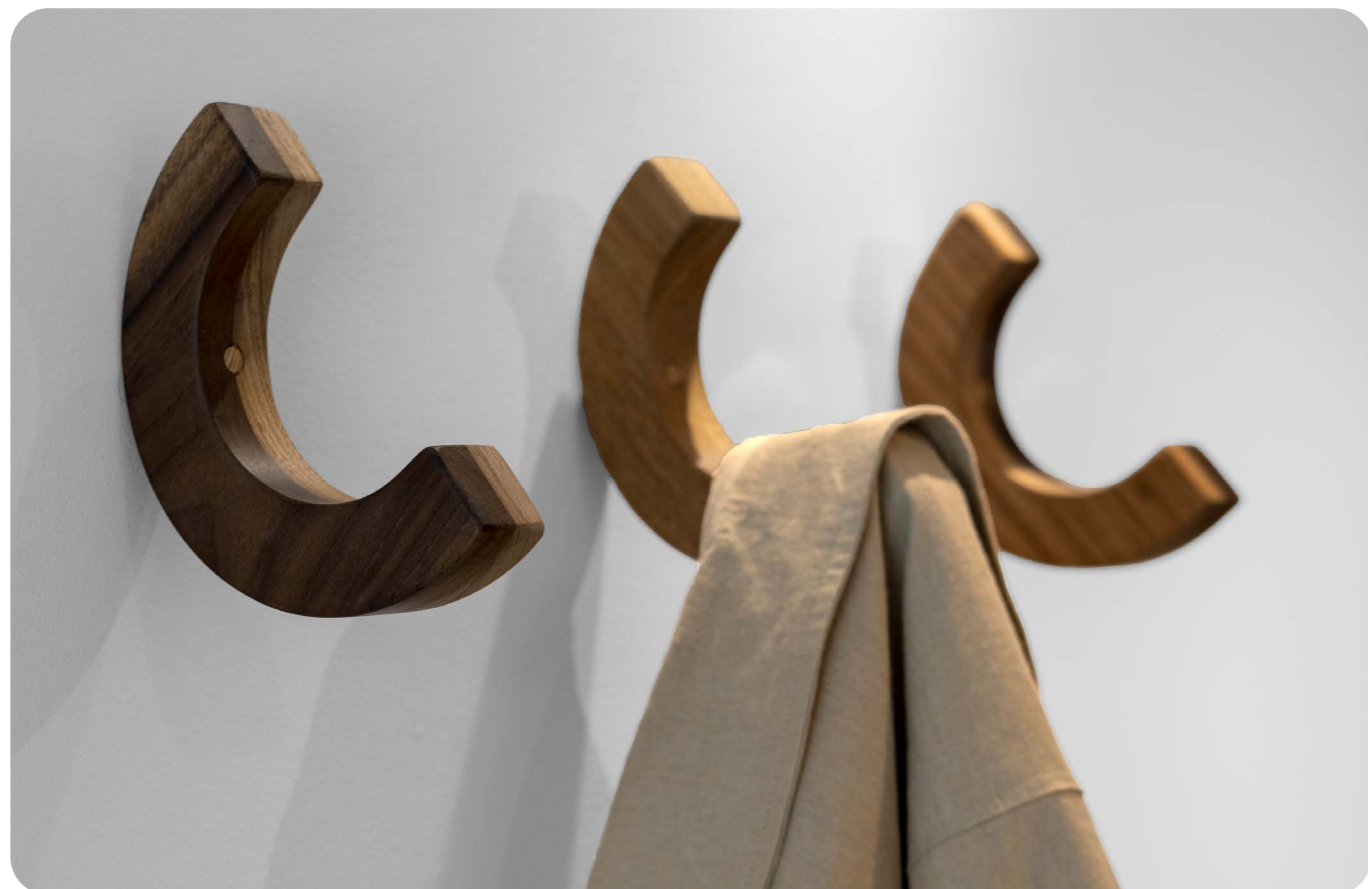

Materiais

→ Área interna e externa coberta

Concreto

Cera

Dimensões (cm)

Ø100 x A60

Pra pendurar

Pendurador Meia

Uma meia-circunferência de madeira maciça, podendo ser inteiramente de freijó ou bipartida sendo esta em freijó e imbuia. O parafuso é embutido na peça facilitando sua instalação na parede!

O tamanho da peça faz com que fique fácil a especificação da mesma: cabe muito bem de maneira unitária num ambiente pequeno e também fica interessantíssimo a composição com mais de uma peça e até mesmo em diferentes alturas.