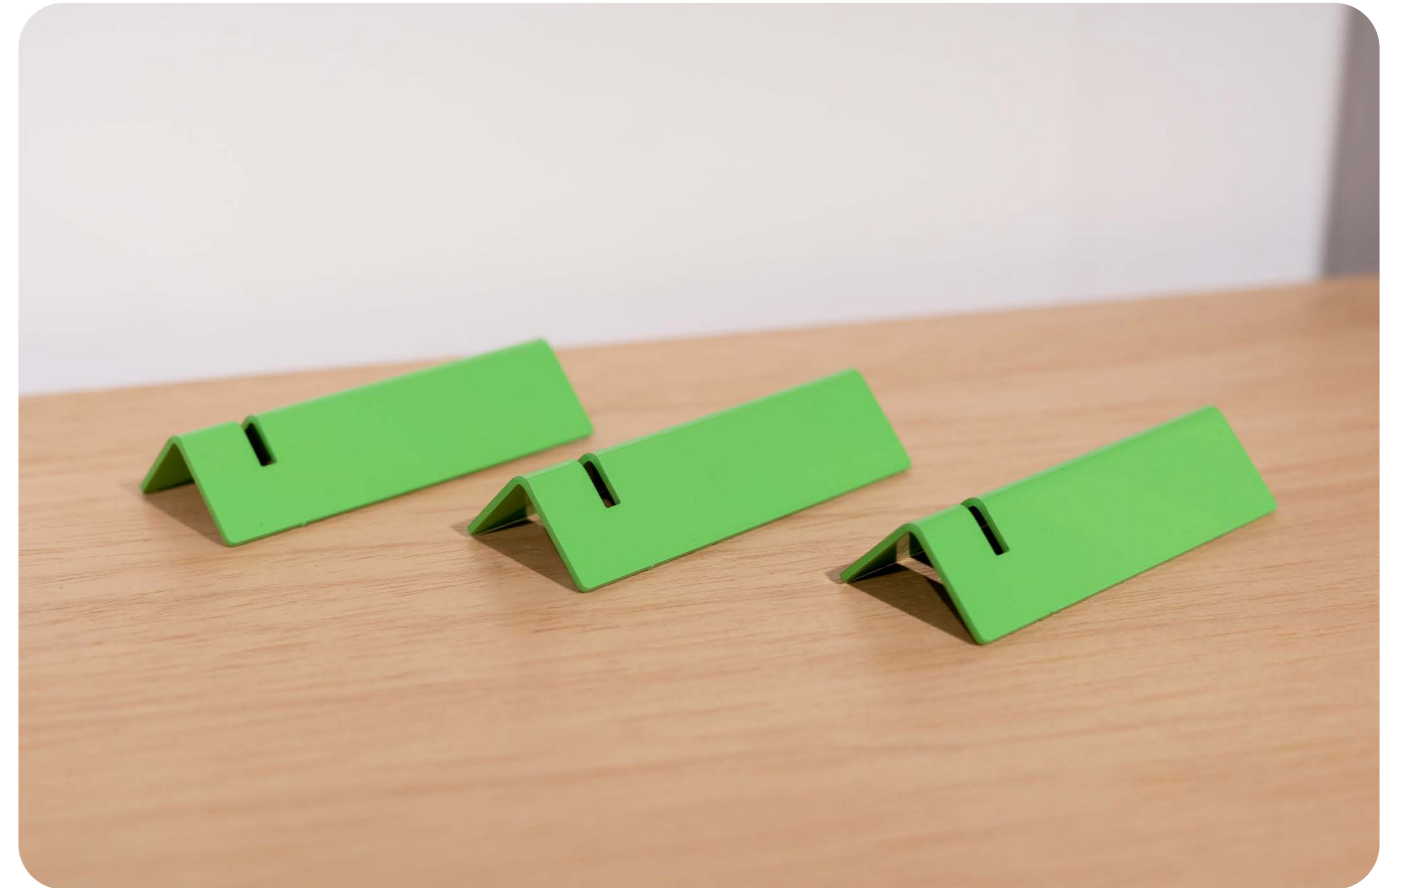

Materiais

Branco

Azul bebê

Azul marinho

Rosa bebê

Salmão

Dimensões (cm)

L10 x P4 x A2