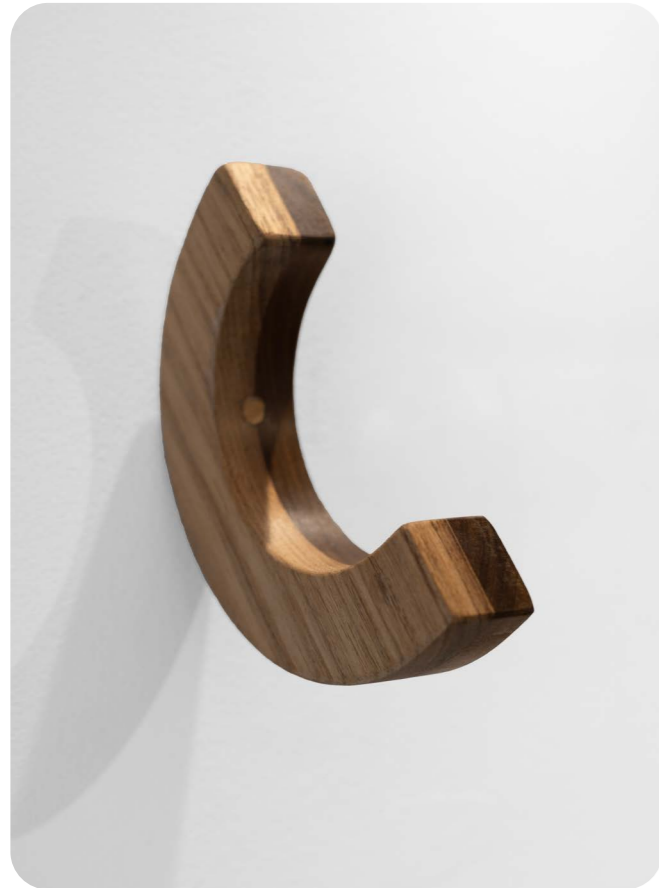

Ø100 x P13

Pra iluminar

Vela Velão

Peça única e exclusiva, a vela Velão foi feita com a colaboração da Concreto101 e pensada para provocar o olhar.

Sim, você pode acendê-la!

Cãozinho Caqui não está incluso.

Materiais

→ Área interna e externa coberta

Concreto

Cera

Dimensões (cm)

Ø100 x A60

Pra pendurar

Pendurador Meia

Uma meia-circunferência de madeira maciça, podendo ser inteiramente de freijó ou bipartida sendo esta em freijó e imbuia. O parafuso é embutido na peça facilitando sua instalação na parede!

O tamanho da peça faz com que fique fácil a especificação da mesma: cabe muito bem de maneira unitária num ambiente pequeno e também fica interessantíssimo a composição com mais de uma peça e até mesmo em diferentes alturas.