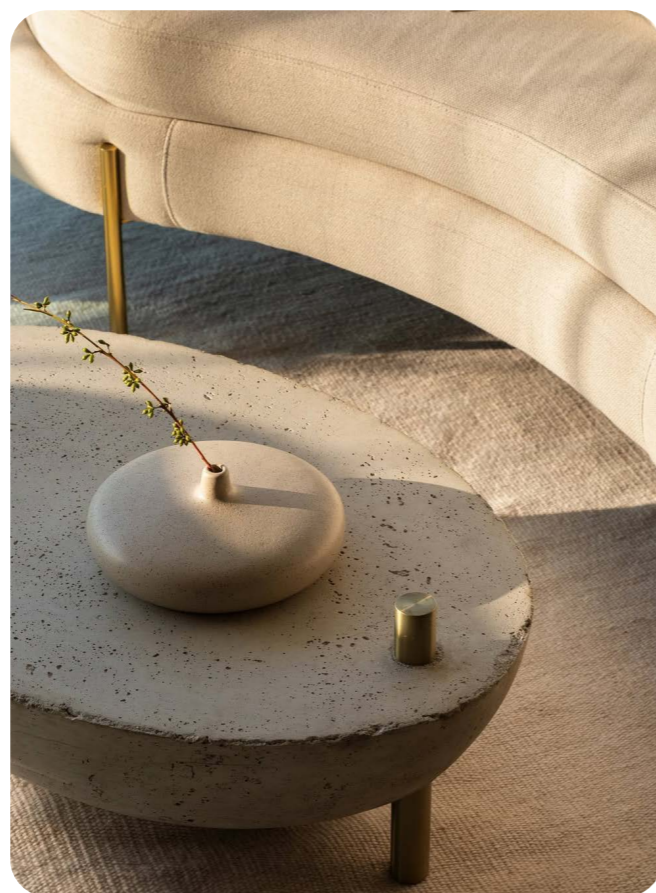

Materiais

→ Área interna e externa