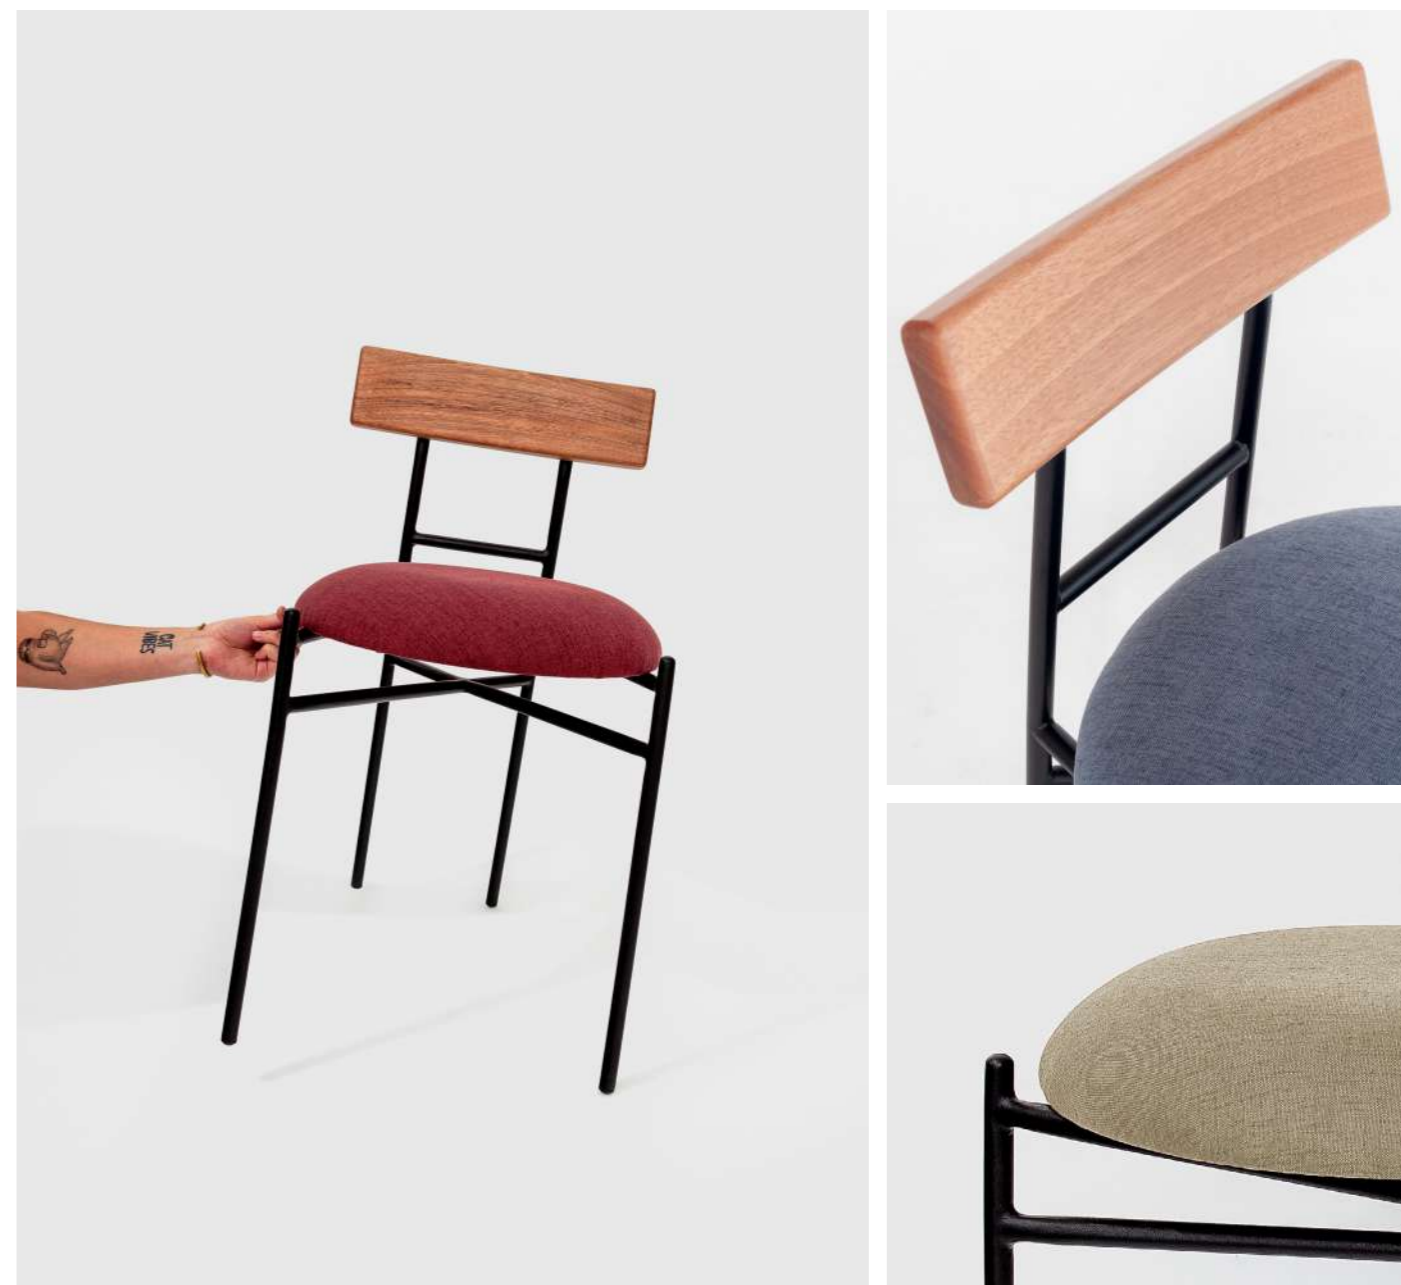

CADEIRA E BANQUETA MUSH

Aço carbono com pintura eletrostática fosca preta ou off-white
Assento estofado / Encosto em madeira maciça Jequitibá
Para área interna e externa coberta

Cadeira L41cm x P46cm x A45cm / Banqueta L41cm x P46cm x A60cm ou 75cm