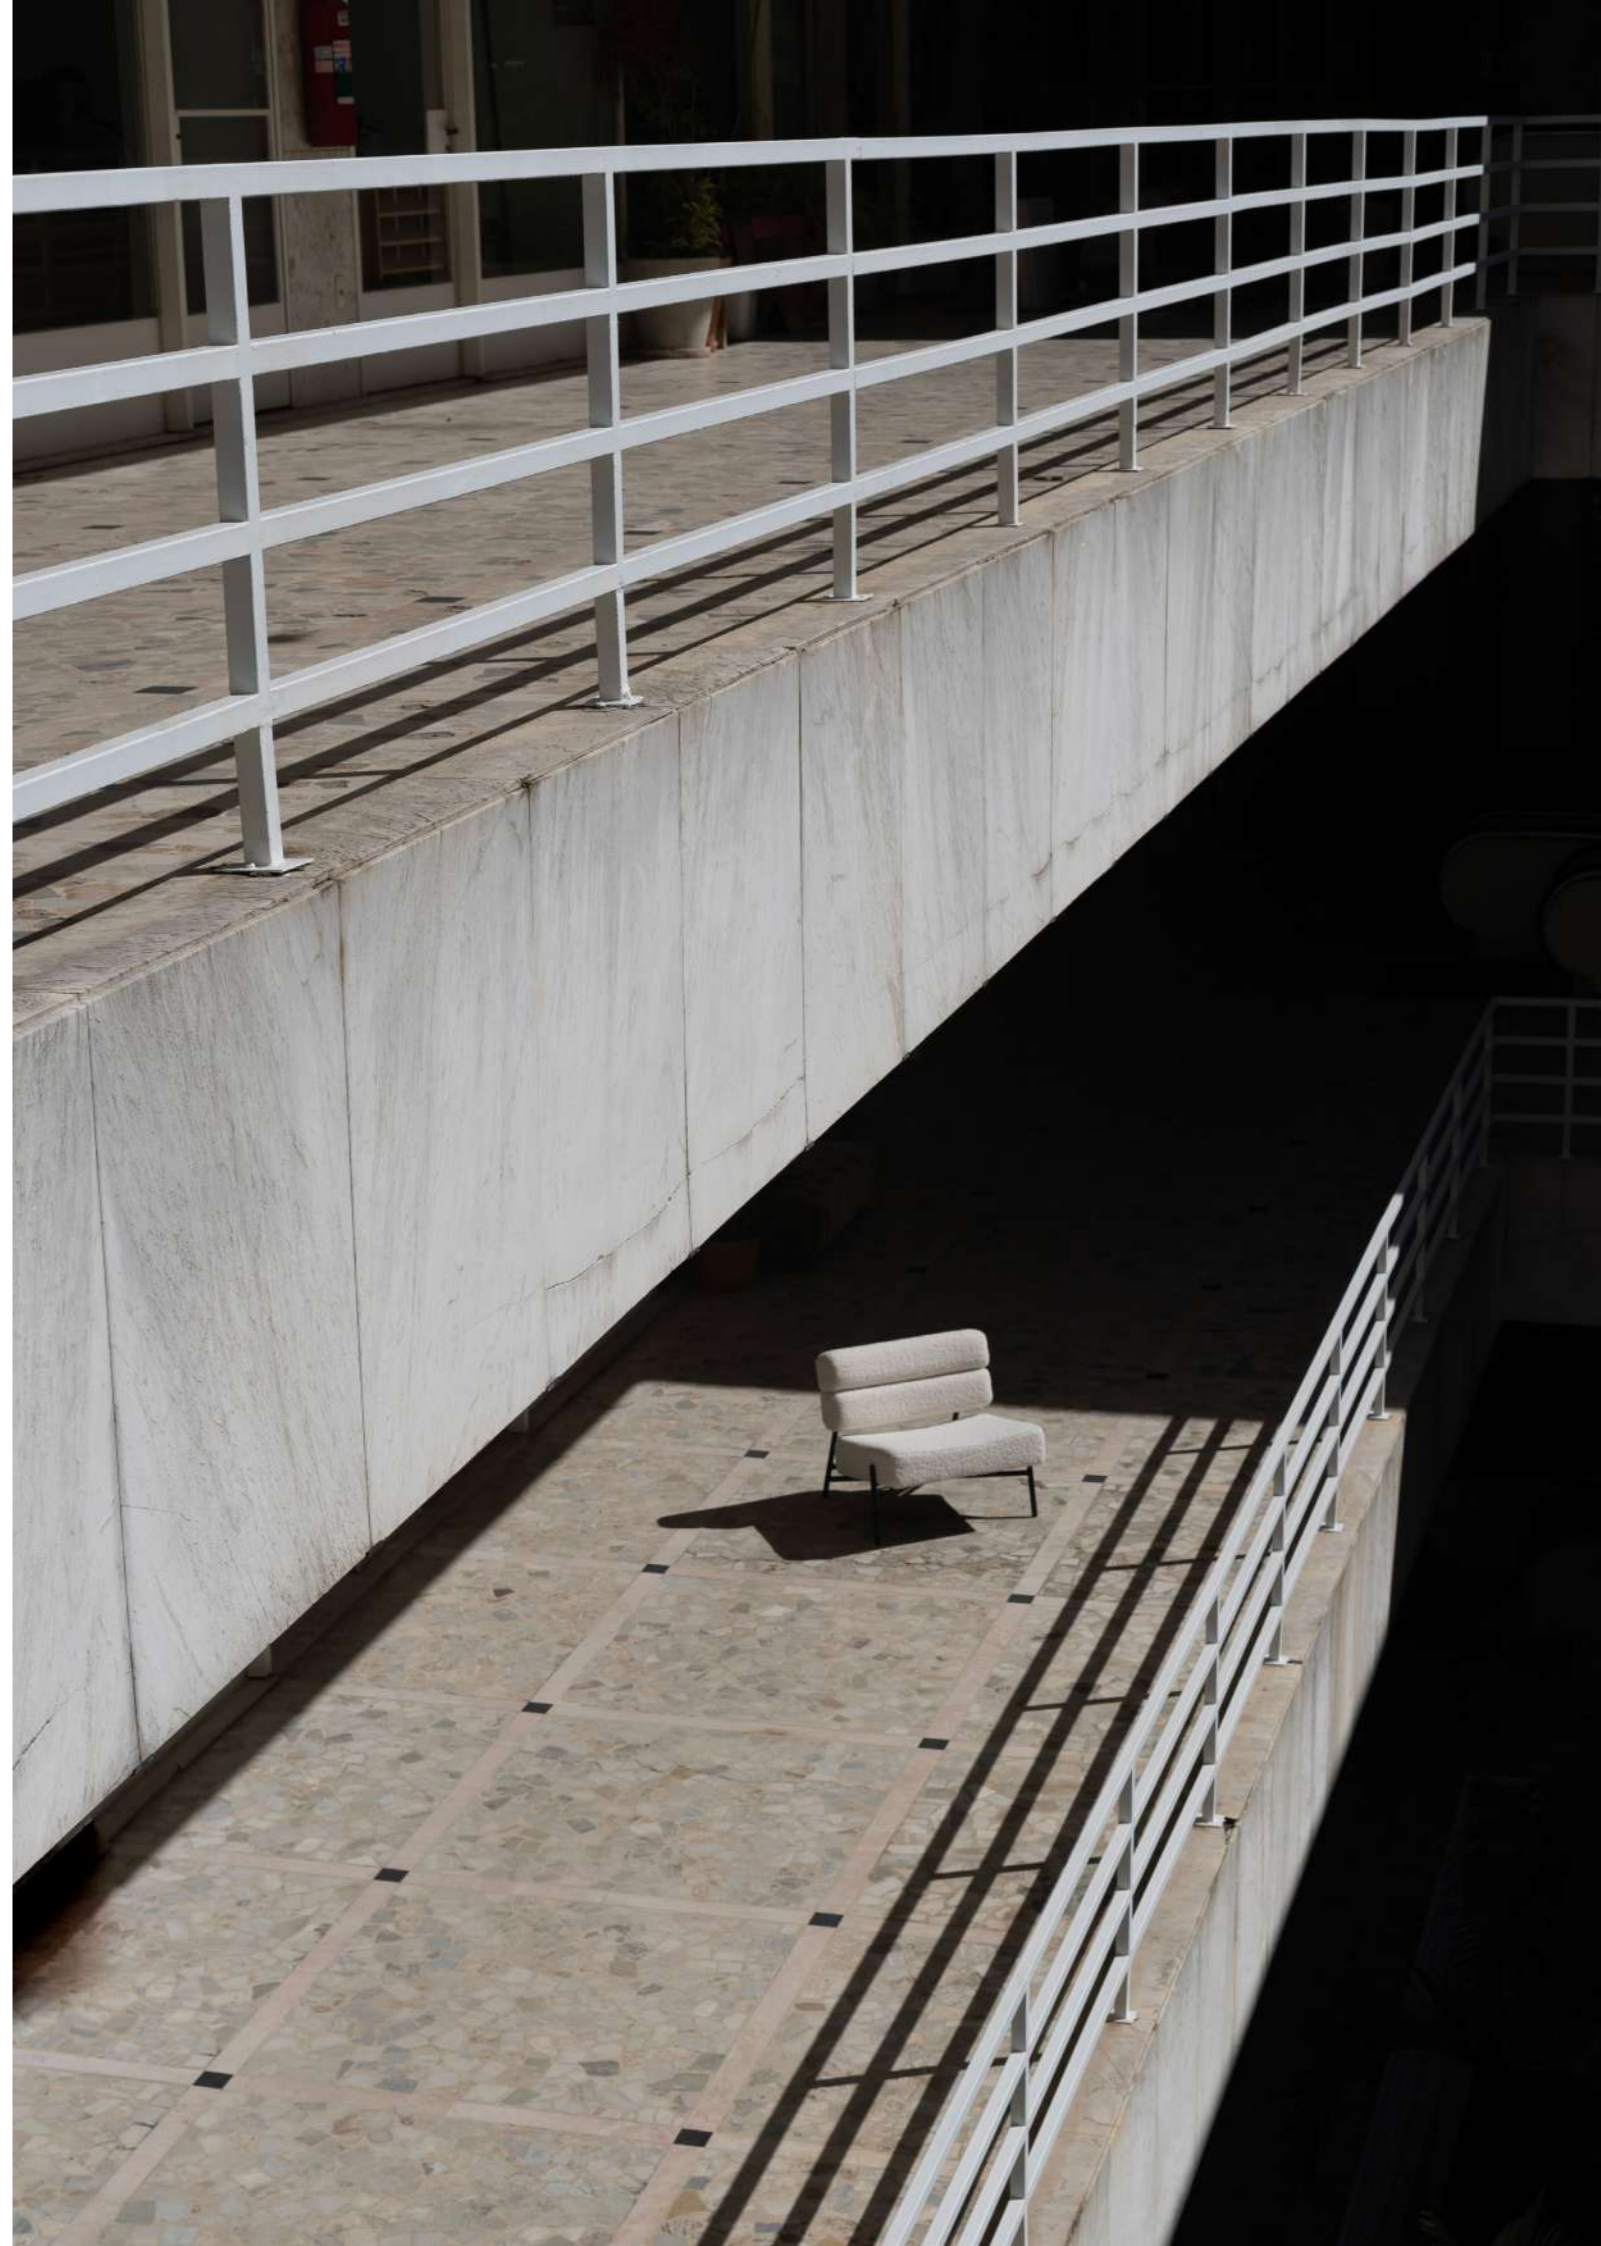

## REVISTEIRO MEXILHÃO

Concreto em tom natural (cinza), branco ou preto  
Com uma ou duas fendas  
Para área interna e externa coberta ou descoberta  
--  
L35cm x P35cm x A32cm

POLTRONA COMPÔ