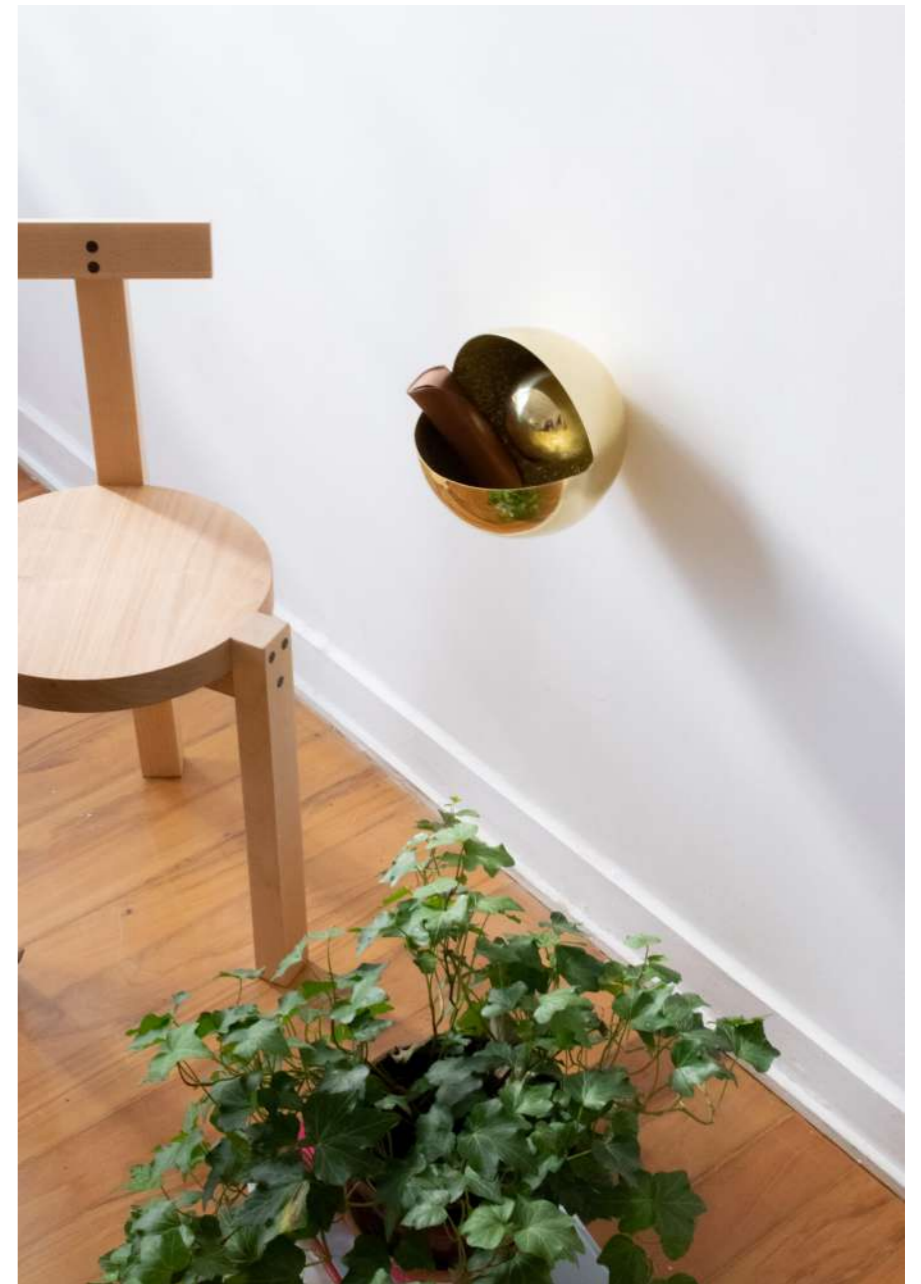

## **BOWL DE MESA ASTRONAUTINHA**

Opções: esfera externa e interna em latão ou  
esfera externa preta ou branca e esfera interna niquelada (efeito espelho)  
Para área interna

--  
L20cm x P20cm x A20cm

## **BOWL DE PAREDE ASTRONAUTINHA**

Opções: esfera externa e interna em latão ou  
esfera externa preta ou branca e esfera interna niquelada (efeito espelho)  
Para área interna

--  
L20cm x P20cm x A20cm