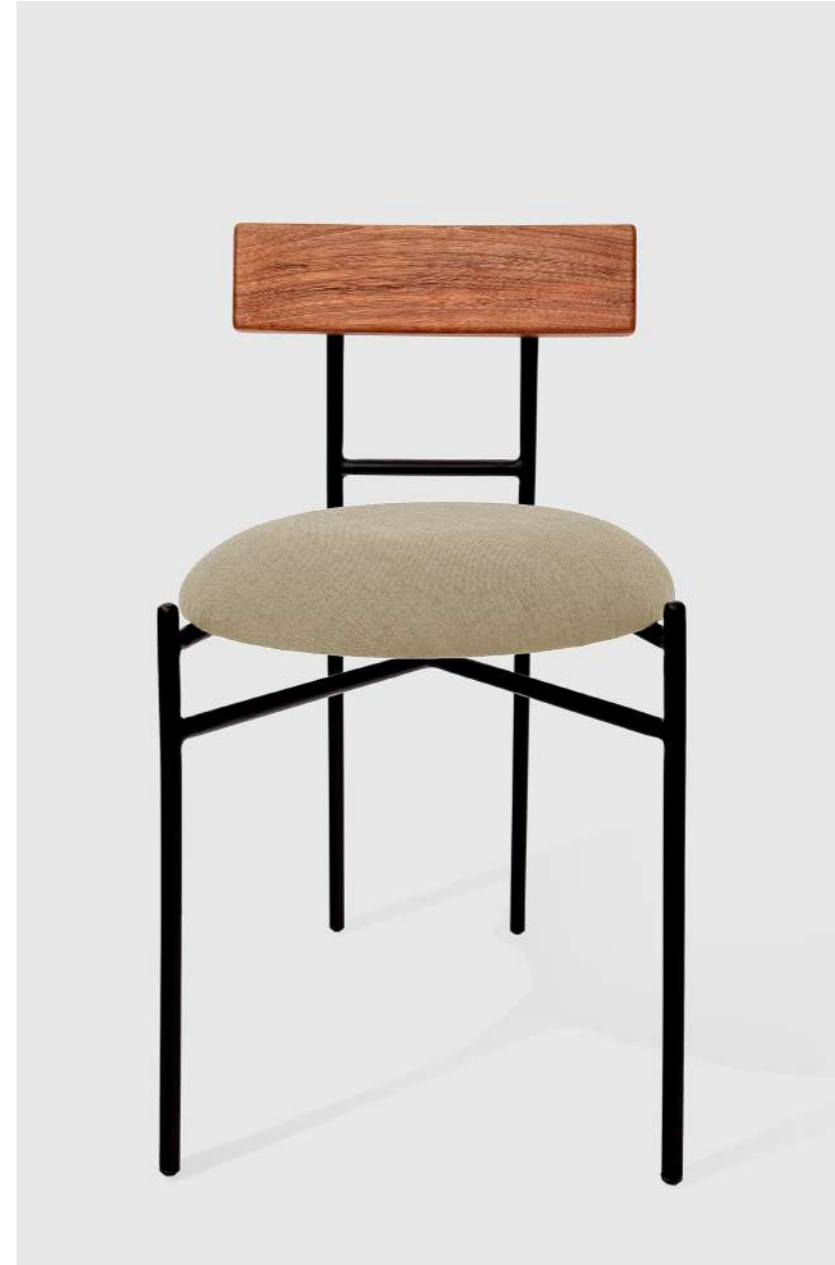

CADEIRA E BANQUETA MUSH

Aço carbono com pintura eletrostática fosca preta ou off-white
Assento estofado / Encosto em madeira maciça Jequitibá
Para área interna e externa coberta

--
Cadeira L41cm x P46cm x A45cm / Banqueta L41cm x P46cm x A60cm ou 75cm