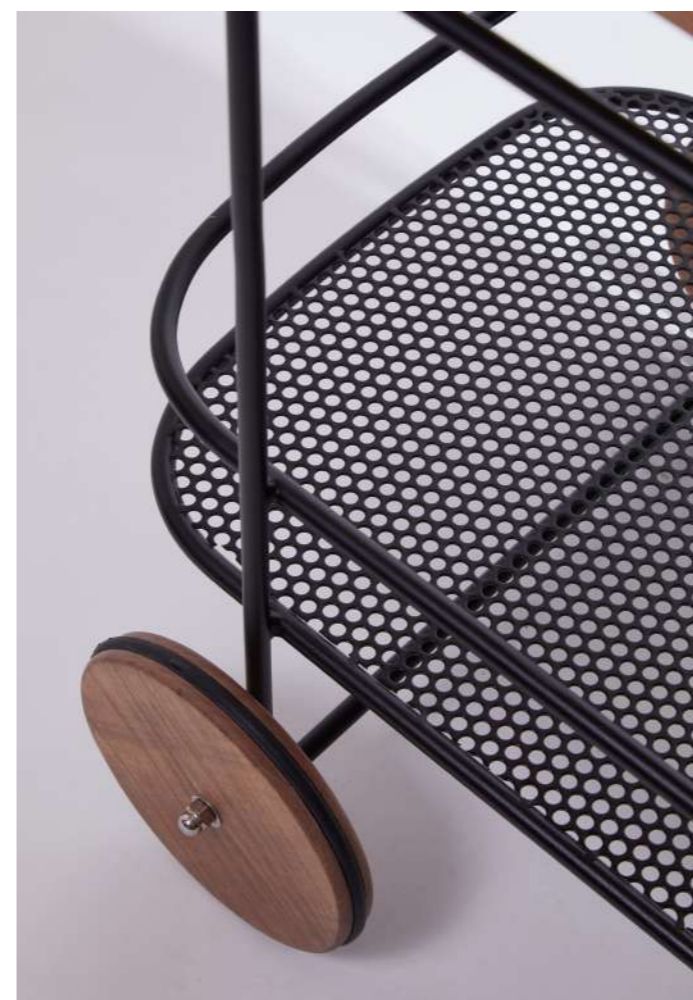

CARRINHO-BAR CACHAÇA

Aço carbono com pintura eletrostática preta ou corten
Madeira maciça Jequitibá natural
Para área interna e externa coberta

--
L107cm x P53cm x A75cm