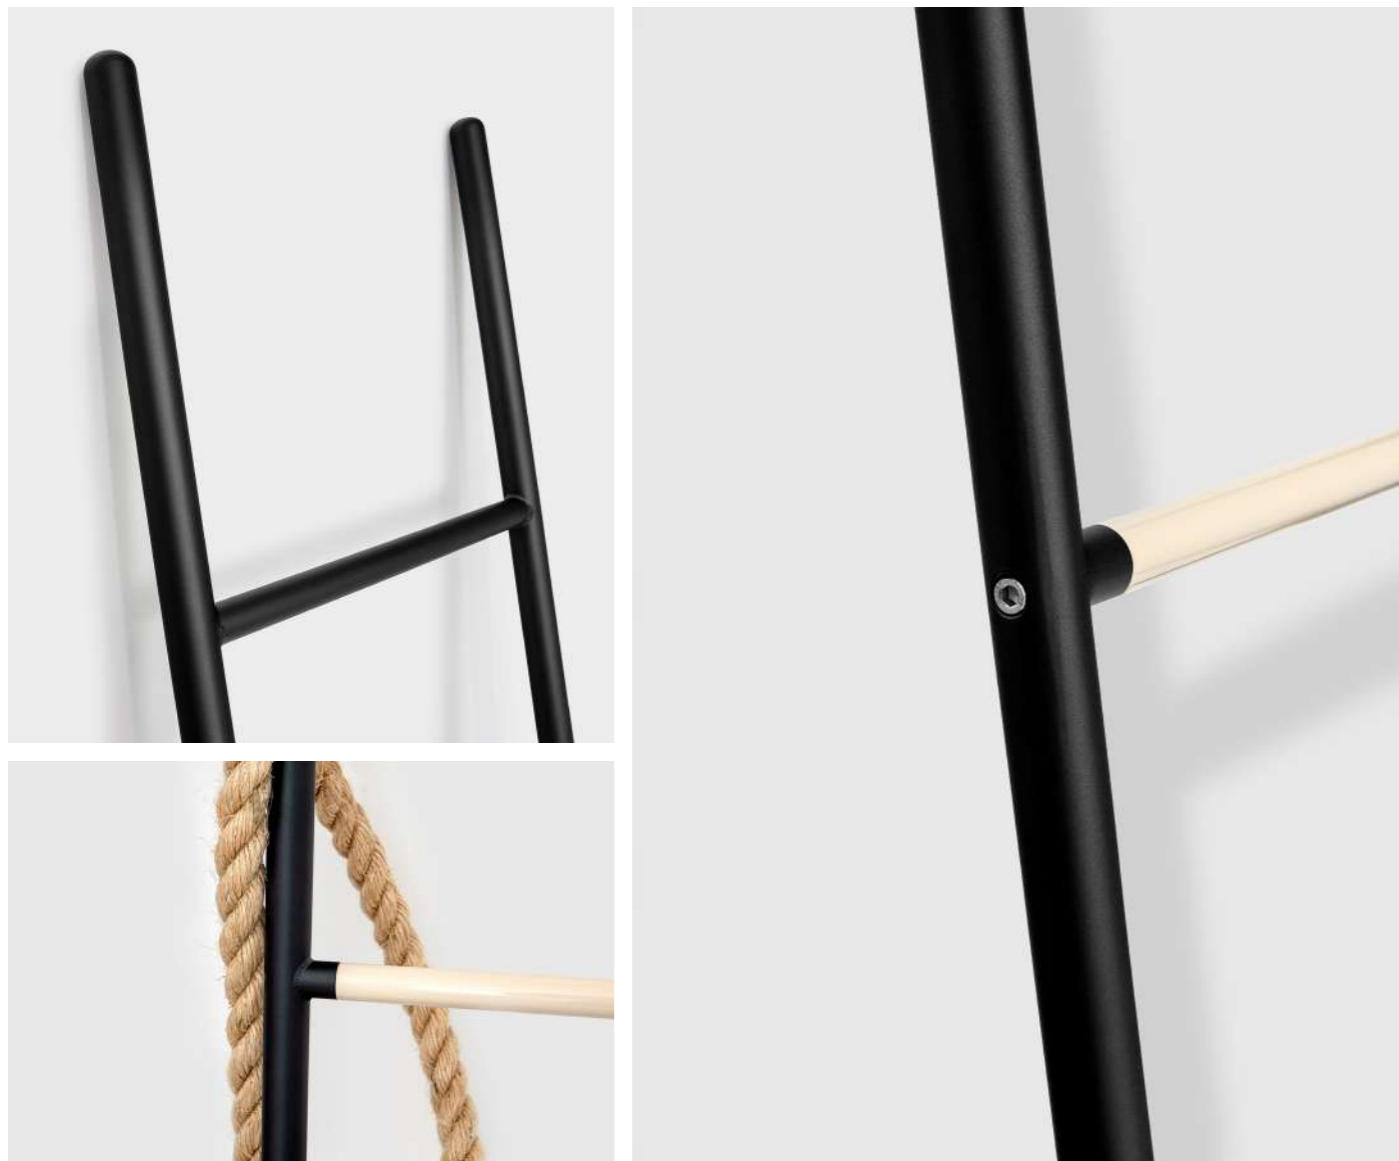

## ESCADA VAI

Aço carbono com pintura eletrostática camaleão ou preta

Tubo intermediário eletrostática brilhante areia

Possível customização de acabamentos

Para área interna e externa coberta

--

L38cm x P3cm x A160cm