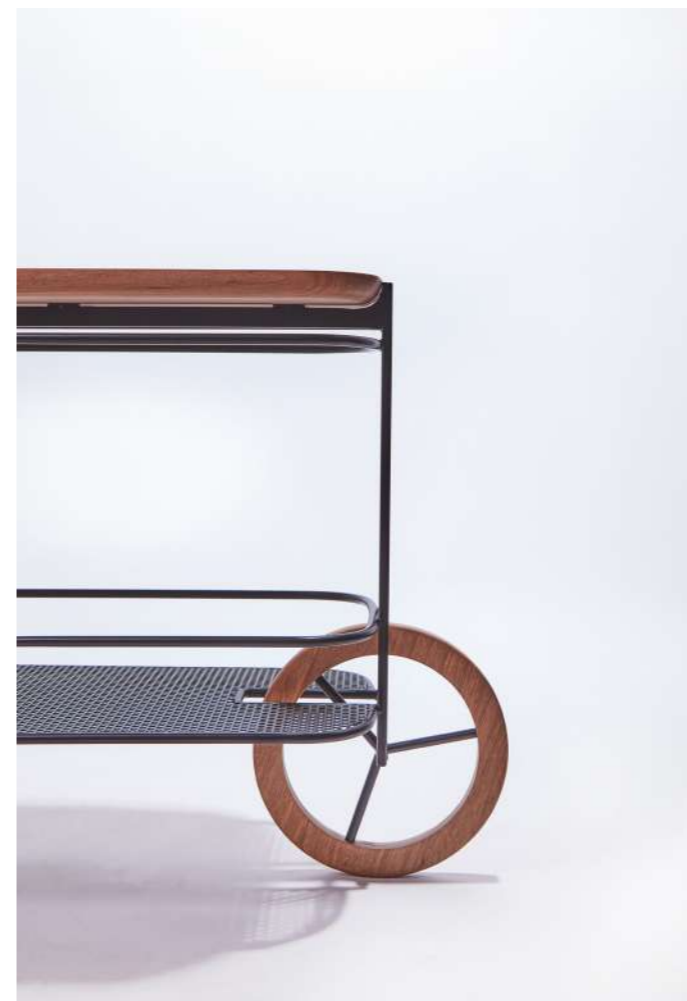

## VELA VELÃO

Concreto e cera  
Para área interna e externa coberta

--  
Ø30cm x A60cm

**CARRINHO-BAR  
CACHAÇA**