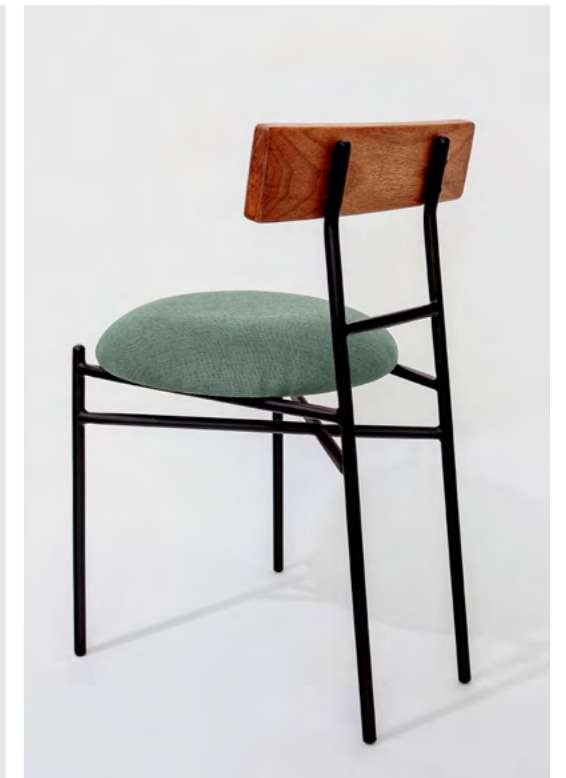

## POLTRONA COMPÔ

Aço carbono com pintura eletrostática fosca  
Assento em lona / Encosto em trama de fios algodão  
Possível customização de acabamentos  
Para área interna e externa coberta

--  
L80cm x P80cm x A42cm

## CADEIRA MUSH

Aço carbono com pintura eletrostática fosca  
Assento em poliéster / Encosto em madeira maciça Jequitibá  
Possível customização de acabamentos  
Para área interna e externa coberta

--  
L41cm x P46cm x A45cm

## MESA DE CENTRO QUADRON

Redonda ou quadrada - Aço carbono com pintura eletrostática fosca  
Madeira maciça Jequitibá natural ou ebanizada, ou lâmina (a depender da madeira)  
Possível customização de acabamentos  
Para área interna e externa coberta