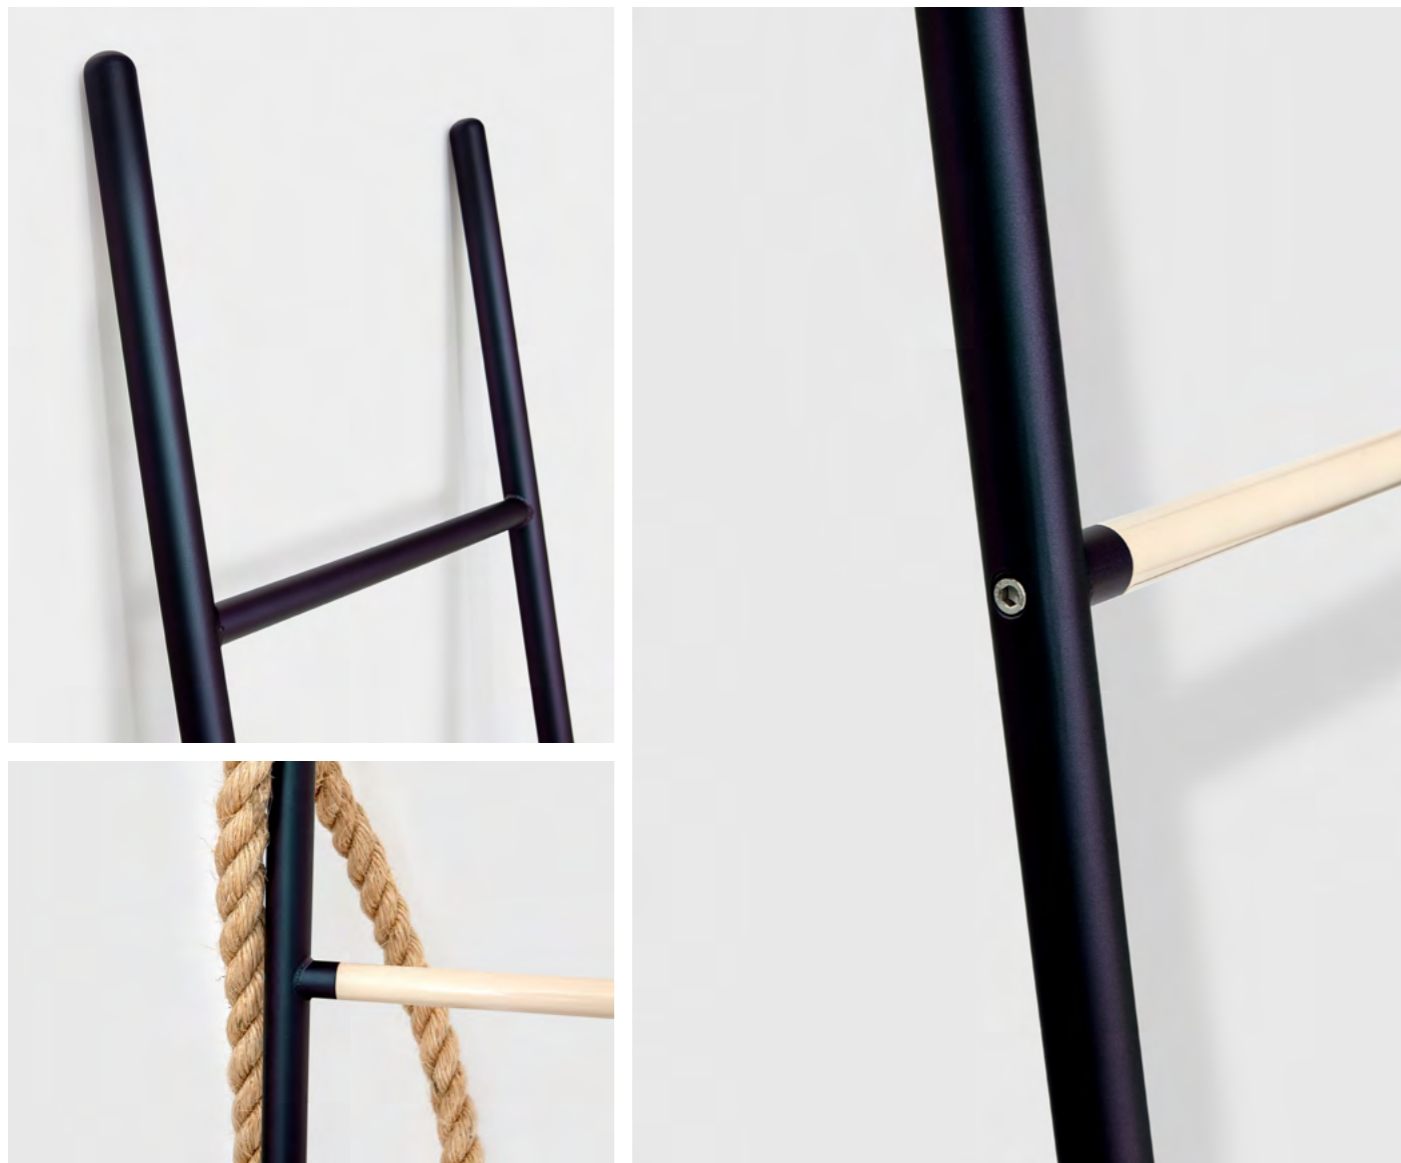

## ESCADA VAI

Aço carbono com pintura eletrostática fosca camaleão

Aço carbono com pintura eletrostática brilhante areia

Possível customização de acabamentos

Para área interna e externa coberta

--

L38cm x P3cm x A160cm