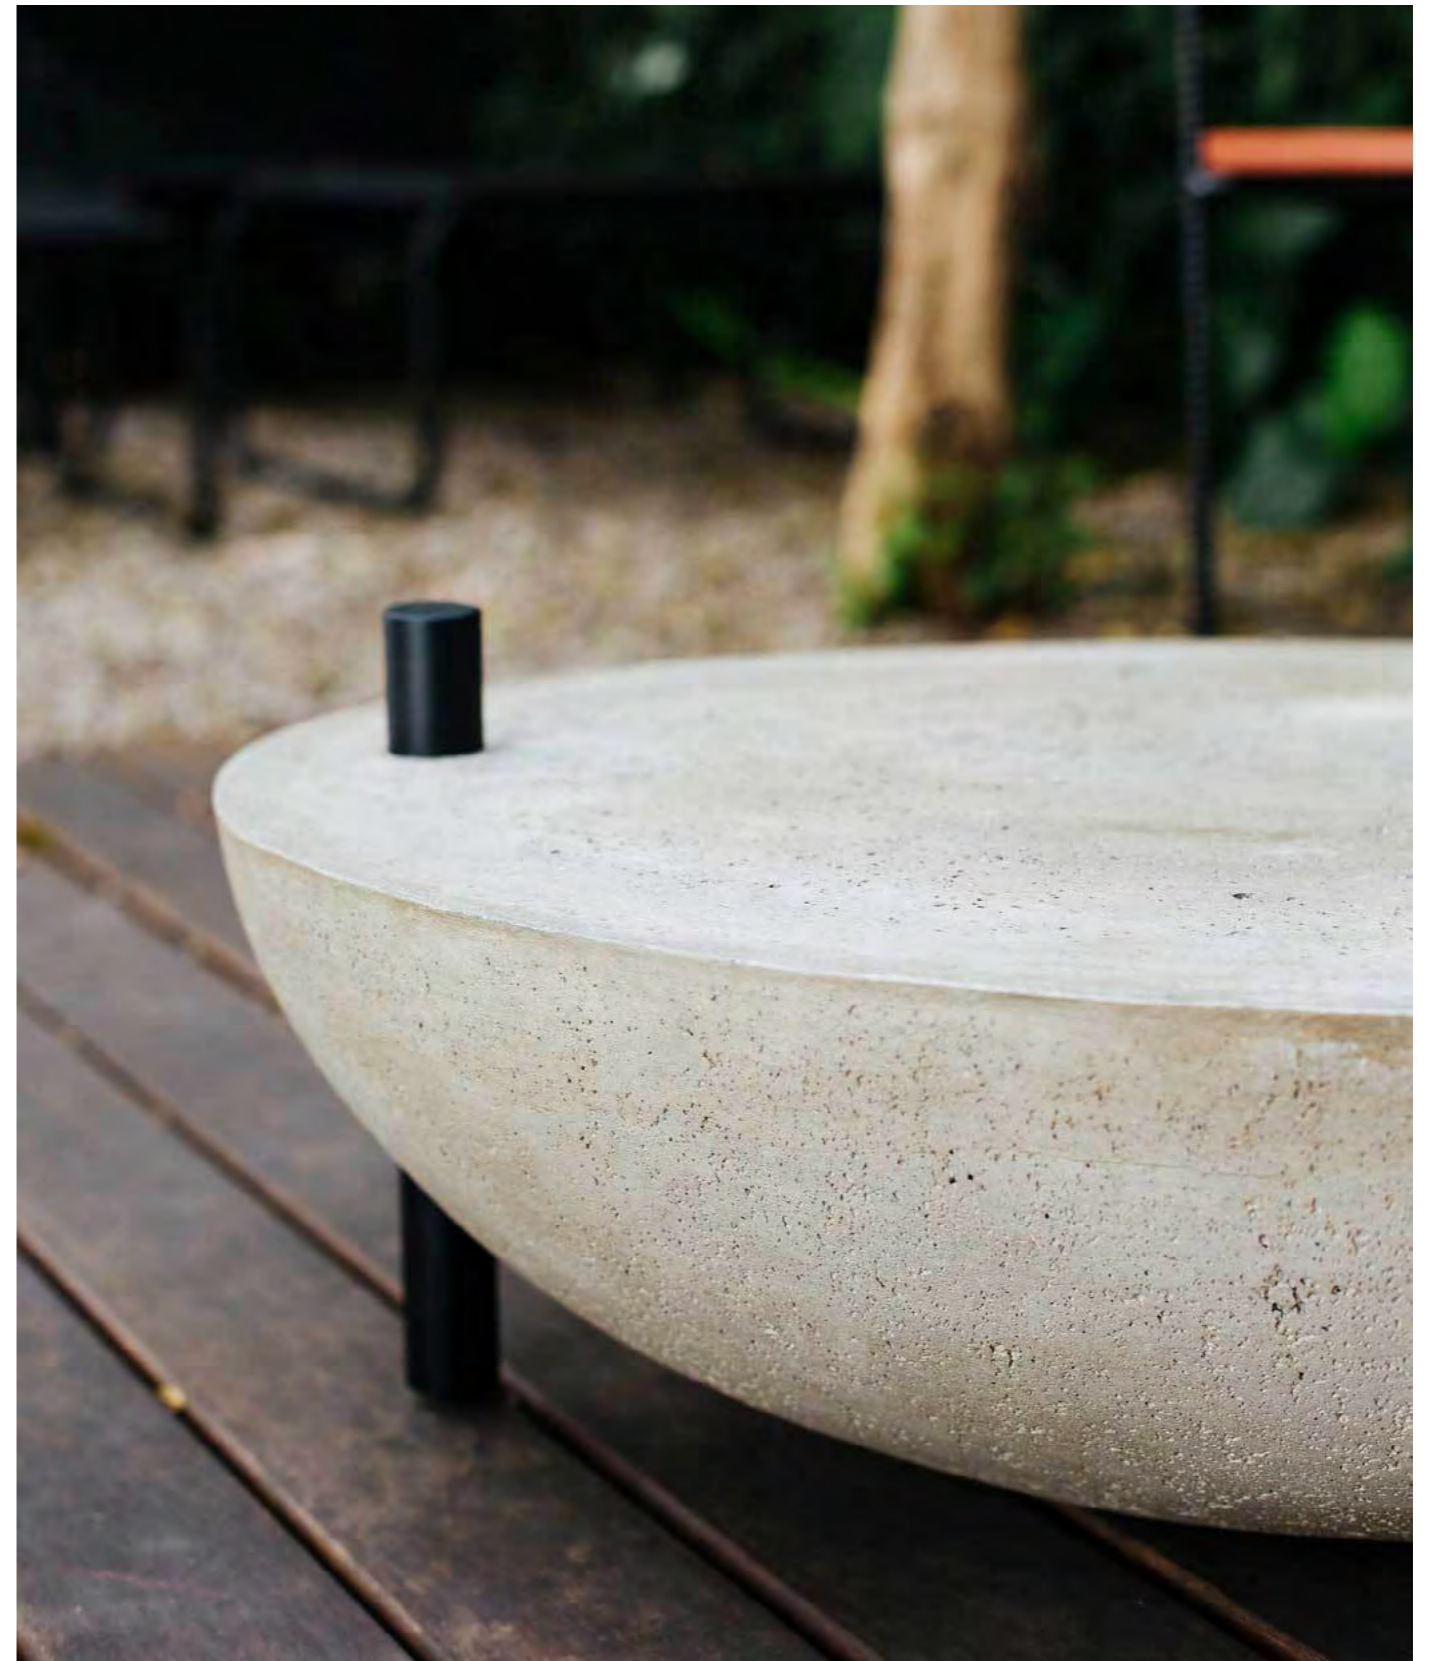

## POLTRONA COMPÔ

Aço carbono com pintura eletrostática fosca  
Assento em lona / Encosto em trama de fios algodão  
Possível customização de acabamentos  
Para área interna e externa coberta

--  
L80cm x P80cm x A42cm

## CADEIRA MUSH

Aço carbono com pintura eletrostática fosca  
Assento em poliéster / Encosto em madeira maciça Jequitibá  
Possível customização de acabamentos  
Para área interna e externa coberta

--  
L41cm x P46cm x A45cm

## MESA BALEIA

Granulados, concreto natural ou pigmentado e tubo de latão ou inox com pintura ou natural. Possível customização de materiais e pigmentações. Para área interna e externa coberta ou descoberta.